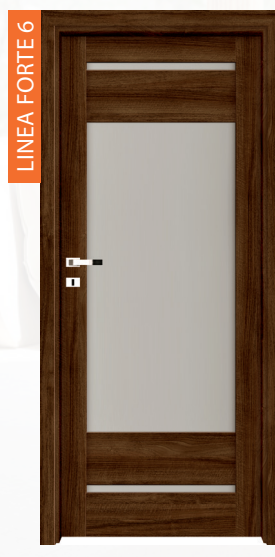

Diana	Prima
11,50€ / 260,00 Kč	15,00€ / 330,00Kč
Topaz	Rumba
15,00€ / 330,00Kč	19,00€ / 420,00Kč

uvedená cena je vrátane rozety /bb,pz,wc/

SIENA

INVADO

LINEA FORTE 1

LINEA FORTE 5

LINEA FORTE 6

75-179 mm	245,00 €	5200,00 Kč
180-299 mm	265,00 €	5600,00 Kč