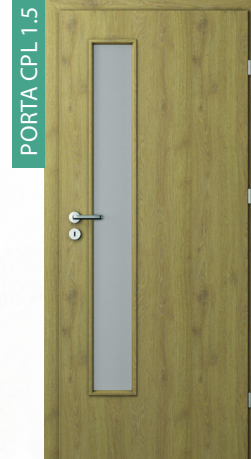

300,00 € 335,00 €

6300,00 Kč 6850,00 Kč

PORTA CPL 1.4

75-179 mm 180-300 mm

270,00 € 305,00 €

5600,00 Kč 6300,00 Kč

320,00 € 360,00 €

6750,00 Kč 7500,00 Kč