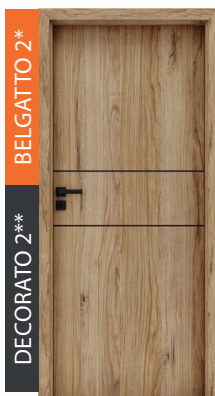

230,00 €

komplet so zárubňou
od 75 mm - 179 mm

4900,00 Kč

250,00 €

komplet so zárubňou
od 180 mm - 299 mm

5300,00 Kč

*** BELGATTO S FRÉZOVANÍM 8mm
V TVARE PÍSMENA "U"**

**** DECORATO S FRÉZOVANÍM 3mm
V TVARE PÍSMENA "V"**

	biela
B134	
B639	B706
dub európsky	dub jesenný

BELGATTO	DECORATO
75-179 mm	75-179 mm
230,00 €	230,00 €
4900,00 Kč	4900,00 Kč
180-299 mm	180-299 mm
250,00 €	250,00 €
5300,00 Kč	5300,00 Kč

prerez falcovej
regulovanej zárubne

prerez falcové
regulované zárubne

kľučky na výber / kliky na výběr

11,50€ / 260,00 Kč

15,00€ / 330,00Kč

15,00€ / 330,00Kč

19,00€ / 420,00Kč

uvedená cena je vrátane rozety /bb,pz,wc/

BELGATTO | DECORATO

INVADO®