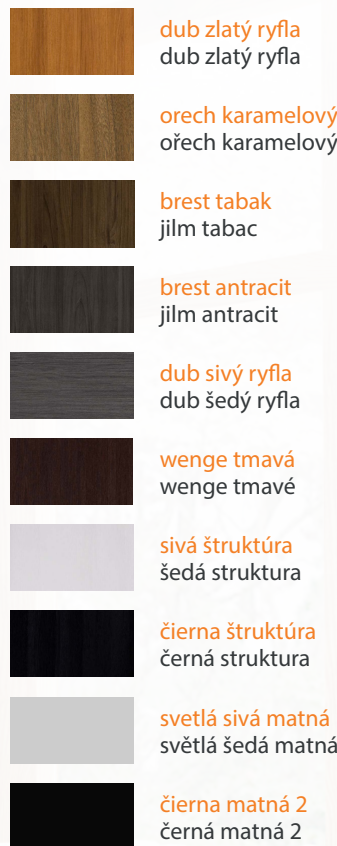

DOPLŇUJÚCE INFORMÁCIE | DOPLŇUJÍCÍ INFORMACE

PONUKA FARIEB

NABÍDKA BAREV

Nestor:

Premium:

3D:

akrylová UV:

VYSVETLENIE IKON

VYSVĚTLENÍ IKON

šírka zárubne: 75-300 mm
šírka zárubně: 75-300 mm

dostupné rozmery jednokřídlých: 600-900 mm
dostupné rozměry jednokřídlých: 600-900 mm

polodrážková
polodrážková

záklop TOP: 60 mm (T63) / 80 mm (T80)
záklop TOP: 60 mm (T63) / 80 mm (T80)

česká norma | slovenská norma
česká norma | slovenská norma

poľská norma
polská norma

doplatek za dutinkovou dřevotřísku
doplatek za dutinkovou dřevotřísku

ROZETY

ROZETY

BB

SNOSK Diana

WC

SNOSW Diana

PZ

SNOSY Diana

BB

SZZNK Prima

WC

SZZNW Prima

PZ

SZZNY Prima

SSKK Topaz

SSKW Topaz

SSKY Topaz

SZKCK Rumba

SZKCW Rumba

SZKCY Rumba