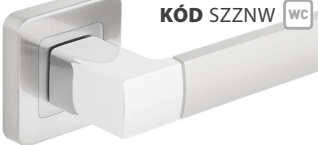

TREND 21|460

KÓD ZBRZN

nikel/satén | nikl/satén

SKLADOM **KÓD** SZZNK **0** **BB** 8,00|200
KÓD SZZNY **1** **PZ** 8,00|200
KÓD SZZNW **WC** **WC** 12,00|260