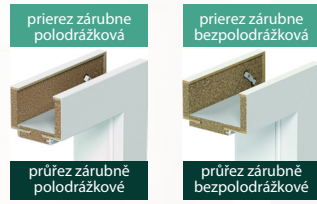

VERTE PREMIUM C0

od 300,00 € komplet so zárubňou od 75 mm - 179 mm	od 340,00 € komplet so zárubňou od 180 mm - 300 mm
od 6100,00 Kč	od 6750,00 Kč