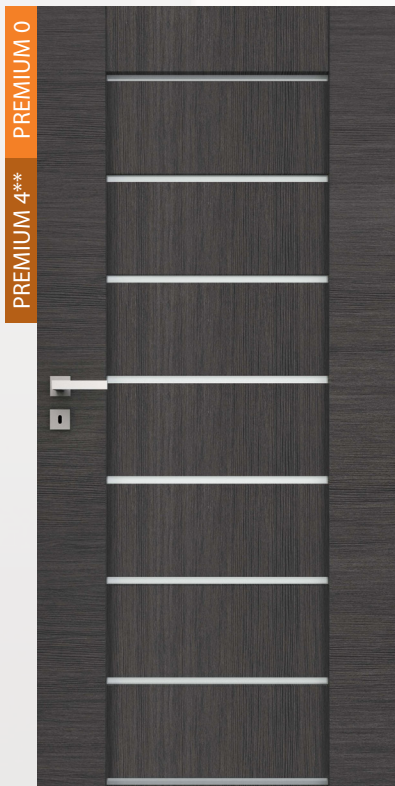

prierez zárubne

průrez zárubně

brest	orech americký
jilm	orech americký
dub grand	dub polsky 3D
dub grand	dub polsky 3D
	eben

3D: do 180 mm	265,00 €
do 300 mm	5500,00 Kč
	295,00 €
	6000,00 Kč

kľučky na výber / kliky na výber

Diana 11,50 € / 260,00 Kč	Prima 15,00 € / 330,00 Kč
Topaz 15,00 € / 330,00 Kč	Rumba 19,00 € / 420,00 Kč

uvodená cena je vrátane rozety /bb,pz,wc/

od 265,00 € komplet so zárubňou 60 - 180 mm	od 295,00 € komplet so zárubňou 180 - 300 mm
od 5500,00 Kč	od 6000,00 Kč

čierna matná 2	svetlá sivá matná	biela štruktúra	biela matná	biela borovica	brest sibírsky	dub pieskový	dub bielený ryfľa	dub vintage	orech tmavý ryfľa
černá matná 2	svetlá sivá matná	bílá štruktúra	bílá matná	borovice bílá	jilm sibiřský	dub pískový	dub bělený ryfľa	dub vintage	orech tmavý ryfľa
kaštan marrone	dub evoke	dub zlatý ryfľa	orech karamelový	jilm tabac	jilm antracit	dub šedý ryfľa	wenge tmavé	šedá štruktúra	čierna štruktúra
gaštan marrone	dub evoke	dub zlatý ryfľa	orech karamelový	brest tabac	brest antracit	dub sivý ryfľa	wenge tmavá	sivá štruktúra	čierna štruktúra

Premium: do 180 mm	265,00 €
do 300 mm	5500,00 Kč
do 300 mm	295,00 €
	6000,00 Kč

* záklop TOP: 60 mm (T63) /80 mm (T80)

DRE PREMIUM