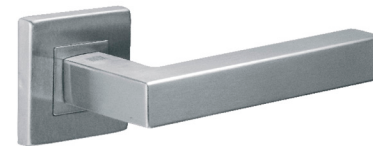

QUATTRO

25,00 €
520,00 Kč

inox | inox

BB 5,80|120
PZ 5,80|120
WC 19,30|380