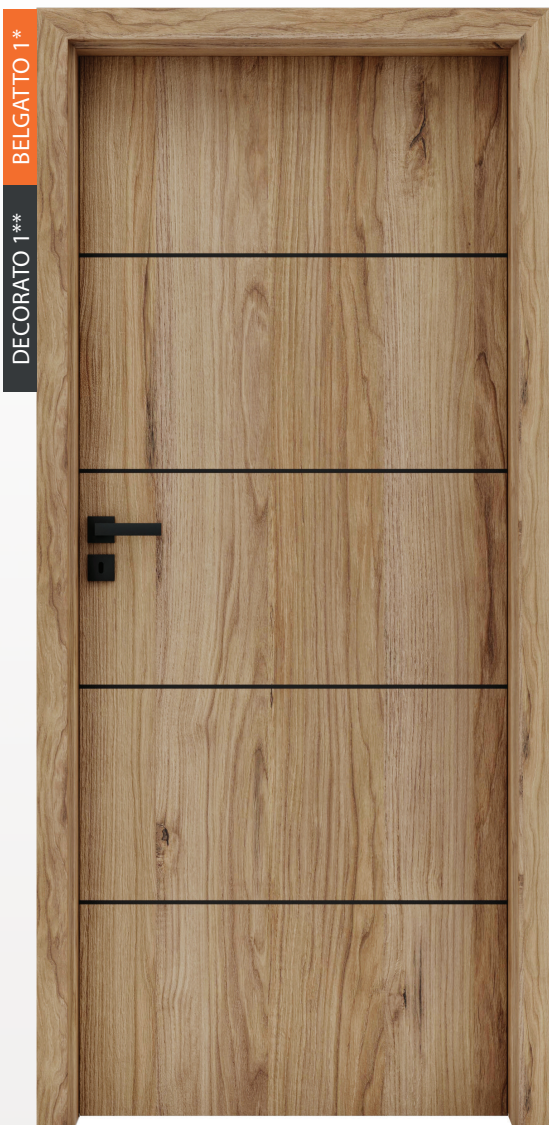

230,00 €

komplet so zárubňou
od 75 mm - 179 mm

4900,00 Kč

250,00 €

komplet so zárubňou
od 180 mm - 299 mm

5300,00 Kč

*** BELGATTO S FRÉZOVANÍM 8mm
V TVARE PÍSMENA "U"**

**** DECORATO S FRÉZOVANÍM 3mm
V TVARE PÍSMENA "V"**

	biela
B134	
B639	B706
dub európsky	dub jesenný

BELGATTO	DECORATO
75-179 mm	75-179 mm
230,00 €	230,00 €
4900,00 Kč	4900,00 Kč
180-299 mm	180-299 mm
250,00 €	250,00 €
5300,00 Kč	5300,00 Kč

prerez falcovej
regulovanej zárubne

prerez falcové
regulované zárubne

kľučky na výber / kliky na výběr

11,50€ / 260,00 Kč

15,00€ / 330,00Kč

15,00€ / 330,00Kč

19,00€ / 420,00Kč

uvedená cena je vrátane rozety /bb,pz,wc/

BELGATTO | DECORATO

INVADO®