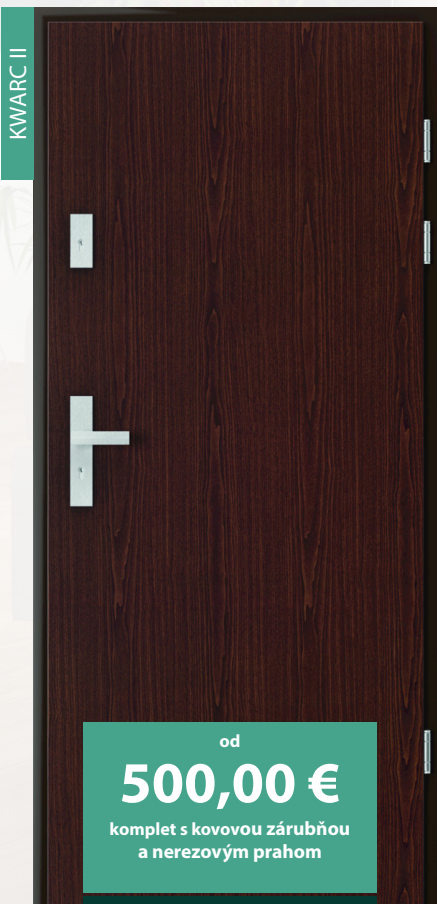

EXTREME RC3

PORTA CPL 1

KWARC II

POŽIARNE EI 30