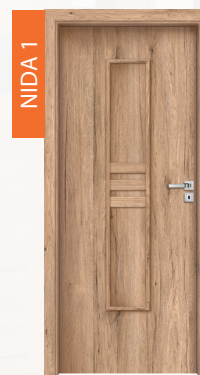

NIDA 2

NIDA 1