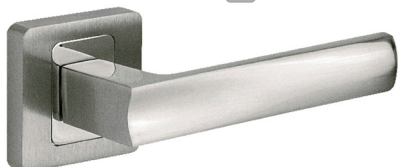

FLIP

19,50 €
410,00 Kč

nikel-satyna / chróm
nikl-satyna / chrom

BB 9,00|220
PZ 9,00|220
WC 12,00|300