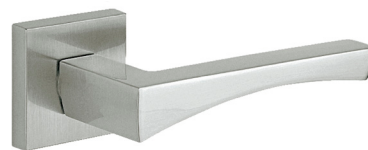

BB 9,00|220
PZ 9,00|220
WC 12,00|300

ONYX Q

35,00 €
680,00 Kč

nikel-satyna
nikl-satyna

BB 12,00|300
PZ 12,00|300
WC 19,20|380

FLIP

19,50 €
410,00 Kč

nikel-satyna / chróm
nikl-satyna / chrom