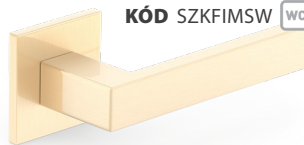

QUBIK FIT 20|420

KÓD VQKFIMS

mosadz matná | mosaz matná

SKLADOM **KÓD** SZKFIMSK **0** **BB** 11,00|230
NOVINKA **KÓD** SZKFIMSY **1** **PZ** 11,00|230
KÓD SZKFIMSW **WC** **WC** 14,00|300