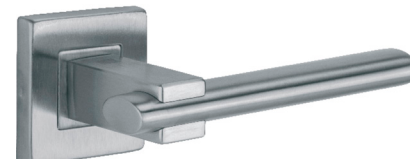

BB 12,00|300
PZ 12,00|300
WC 18,00|360

OVALIX Q

25,50 €
520,00 Kč

inox | inox

BB 5,80|120
PZ 5,80|120
WC 19,30|380

JÚLIA

39,00 €
945,00 Kč

chróm | chrom