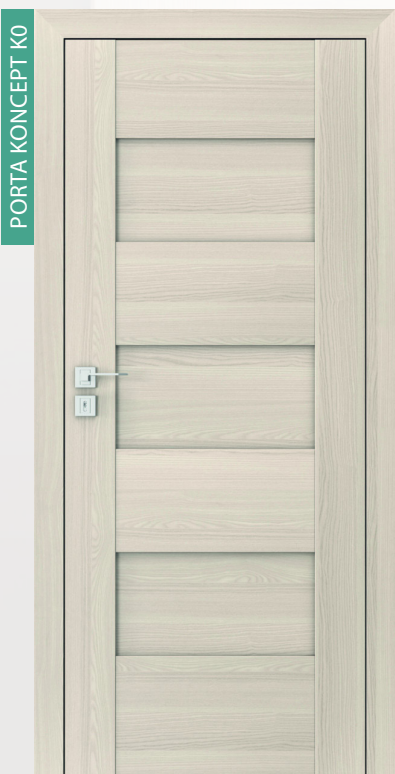

PORTA KONCEPT H

PORTA KONCEPT K0

kľučky na výber / kliky na výber