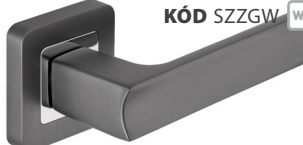

IBIZA 21|460

KÓD ZIBZG

grafit/chróm | grafit/chrom

SKLADOM **KÓD** SZZGK **0** **BB** 9,00|220
KÓD SZZGY **1** **PZ** 9,00|220
KÓD SZZGW **WC** **WC** 13,00|280