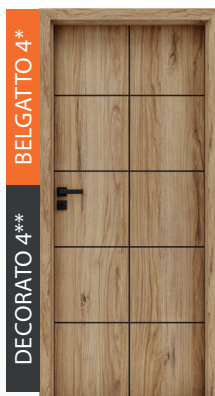

230,00 €

komplet so zárubňou
od 75 mm - 179 mm

4900,00 Kč

250,00 €

komplet so zárubňou
od 180 mm - 299 mm

5300,00 Kč

*** BELGATTO S FRÉZOVANÍM 8mm
V TVARE PÍSMENA "U"**

**** DECORATO S FRÉZOVANÍM 3mm
V TVARE PÍSMENA "V"**

	biela
B134	
B639	B706
dub európsky	dub jesenný

BELGATTO	DECORATO
75-179 mm	75-179 mm
230,00 €	230,00 €
4900,00 Kč	4900,00 Kč
180-299 mm	180-299 mm
250,00 €	250,00 €
5300,00 Kč	5300,00 Kč

prerez falcovej
regulovanej zárubne

prerez falcové
regulované zárubne

kľučky na výber / kliky na výběr

11,50€ / 260,00 Kč

15,00€ / 330,00Kč

15,00€ / 330,00Kč

19,00€ / 420,00Kč

uvedená cena je vrátane rozety /bb,pz,wc/

BELGATTO | DECORATO

INVADO®