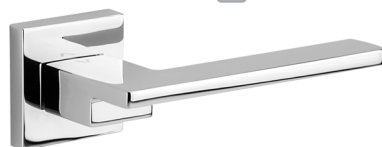

COSMO

44,00 €
1063,00 Kč

chróm | chrom

BB 12,00|300
PZ 12,00|300
WC 18,00|360