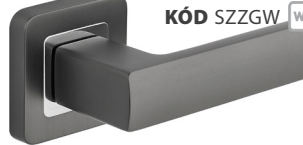

TREND 21|460

KÓD ZBRZG

chróm/grafit | chrom/grafit

DO 10 DNÍ **KÓD** SZZGK **0** **BB** 9,00|220
KÓD SZZGY **1** **PZ** 9,00|220
KÓD SZZGW **WC** **WC** 13,00|280