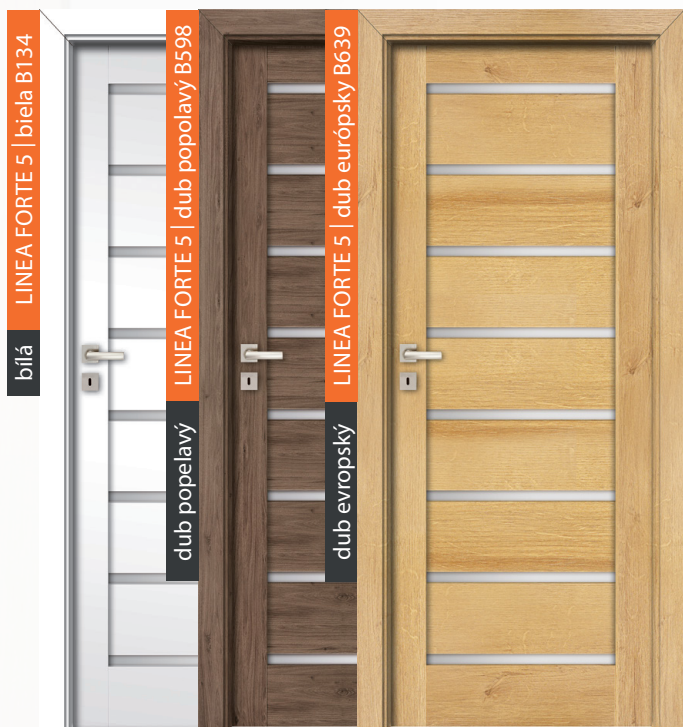

biela LINEA FORTE 5 | biela B134

dub popelavý LINEA FORTE 5 | dub popolavý B598

dub evropský LINEA FORTE 5 | dub európsky B639

245,00 €

komplet so zárubňou od 75 mm - 179 mm

5200,00 Kč

265,00 €

komplet so zárubňou od 180 mm - 299 mm

5600,00 Kč

cena samostatných dverí 155,00€ | 3350,00 Kč