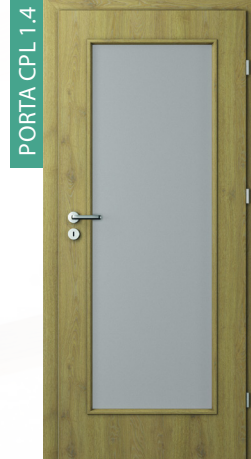

PORTA CPL 1.5

PORTA CPL 1.4

75-179 mm 180-300 mm

270,00 € 305,00 €

5600,00 Kč 6300,00 Kč

320,00 € 360,00 €

6750,00 Kč 7500,00 Kč