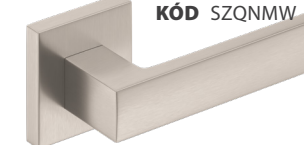

CUBE Q 35|730

KÓD ZCUKNM

nikel matný, kartáčovaný | nikl matný, kartáčovaný

DO 10 DNÍ **KÓD** SZQNMK **0** **BB** 12,00|260
KÓD SZQNMY **1** **PZ** 12,00|260
KÓD SZQNMW **WC** **WC** 21,00|460